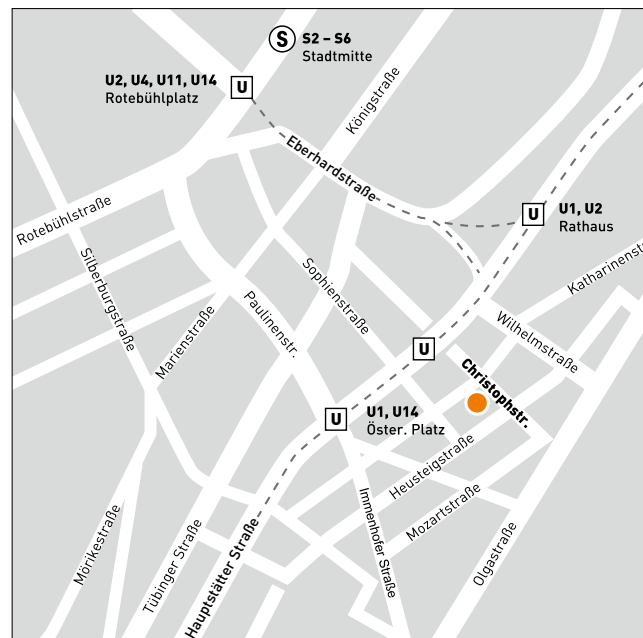

WWW.STADTTEILHAUS-MITTE.DE

Titelfoto: Rawpixel.com - fotolia.com / Redaktion: Stadtteilhaus Mitte / Gestaltung: www.bodon.de

TRÄGER

Evangelische Gesamtkirchengemeinde Stuttgart
Evangelische Leonhardsgemeinde Stuttgart